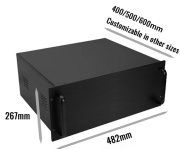

In the period from Nov 2023 to Oct 2024, 953 suppliers were active, with SCANIA CV AB, SOCOMEC SAS, and DAIMLER TRUCK AG accounting for 44% of Tunisia''s total Switches exports.