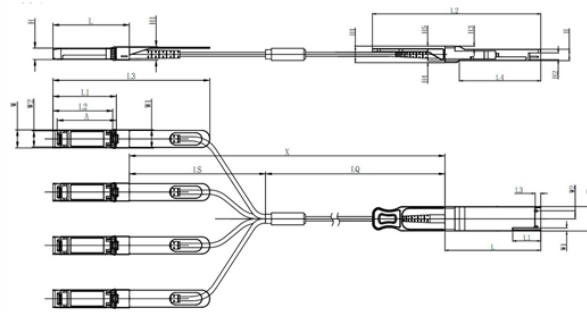

## San Marino Consulting Edge Data Center Outdoor Type

Unit mm

QSFP28	L	L1	L2	L3	L4	W	W1	W2	H	H1	H2	H3	H4	H5	H6
Max	72.2	-	128	4.35	61.4	18.45	-	6.2	8.6	12.4	5.35	2.5	1.6	2.0	-
Type	72.0	-	-	4.20	61.2	18.35	-	-	8.5	12.2	5.2	2.3	1.5	1.8	6.55
Min	68.8	16.5	124	4.05	61.0	18.25	2.2	5.8	8.4	12.0	5.05	2.1	1.3	1.6	-

SFP28	L	L1	L2	L3	W	W1	W2	H	H1	A
Max	57.6	47.7	44.55	119.9	13.8	14.0	12.3	8.7	10.3	45.25
Type	57.4	47.5	44.35	117.9	13.55	13.8	12.1	8.5	10.1	45
Min	57.2	47.3	44.15	115.9	13.3	13.6	11.9	8.4	9.9	44.65