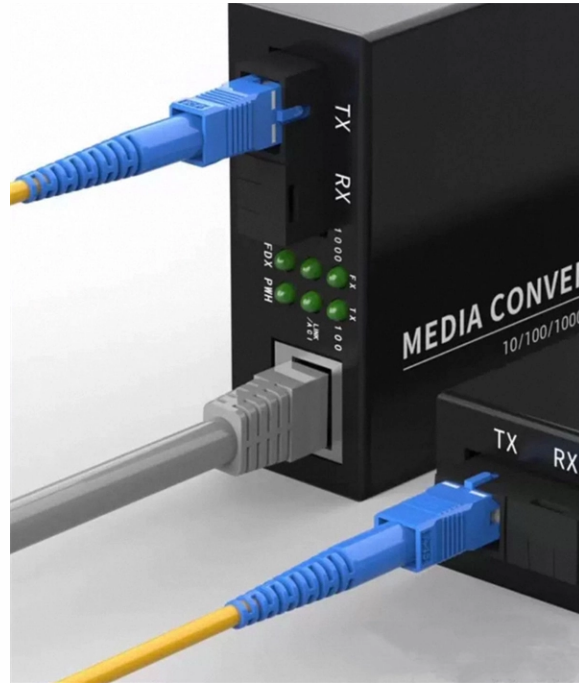

Outdoor power distribution box in Secote d Ivoire