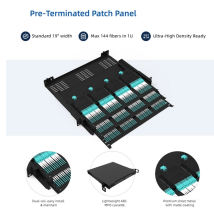

Outdoor power distribution box in Secote d Ivoire

Outdoor power distribution box in Secote d Ivoire

Depuis plus de 45 ans, SOCOMELEC IVOIRE (Société de Commercialisation de Matériels Électriques) a établi la plus forte expérience avec les professionnels dans la distribution de matériels ...