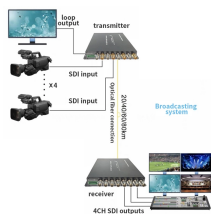

We calibrate fiber optic test equipment to NIST standards. Avoid network issues. Quick turnaround. Stay industry compliant with FIS.