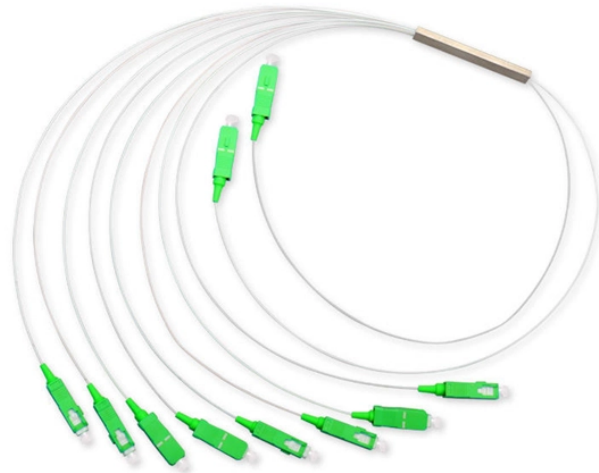

Nicaragua OEM Integrated Wiring Box Cabinet 1MWh

Nicaragua OEM Integrated Wiring Box Cabinet 1MWh

Dedicada al suministro de equipos y servicios relacionados con la distribución de energía, sistemas de control y automatización para la industria.