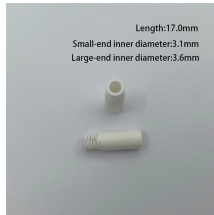

Being one of the paramount Cable Tray Exporters and Suppliers in Lithuania, we are not only here for delivering the best quality, but also delivering it at the right time.

As one of the noteworthy Electrical Cable Tray Exporters and Suppliers in Lithuania, we are right here to serve you as promised. Give our experts a call or drop your enquiry to know more.