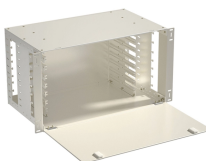

Somos una empresa especializada en la comercialización y distribución de materiales eléctricos en Honduras.