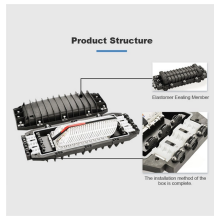

Designed for both residential and mobile applications, the distribution box suits various setups, including RVs and garages, ensuring reliable power management across different environments.