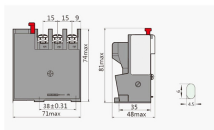

Luego de varios años de retraso, el próximo 2 de junio la Superintendencia de Telecomunicaciones (SIT) de Guatemala realizará la ...

Buy iszo 1.25G/2.5G XPON/GPON/EPON ONU,SFP Stick ONU, Support MAC SN LOID Modify,SFP Port,for Network Switch/Router/Media Converter,Optical Fiber Modem: Network Transceivers - ...