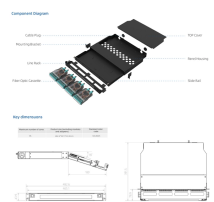

Luego de varios años de retraso, el próximo 2 de junio la Superintendencia de Telecomunicaciones (SIT) de Guatemala realizará la subasta de espectro para asignar 120 MHz en ...