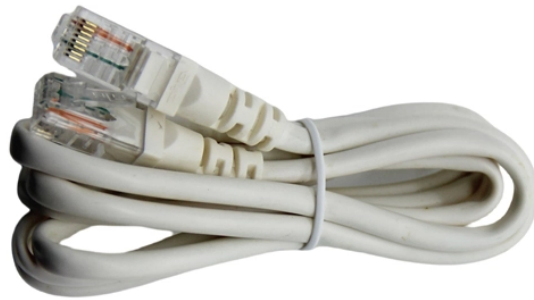

Guatemala electrical distribution box supplier