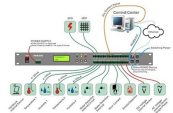

Shop industrial boxes and enclosures designed for reliable performance in a range of extreme conditions. We carry enclosure solutions that are NEMA 1, 3/3R, 4, 4X, 12-Rated, and more.