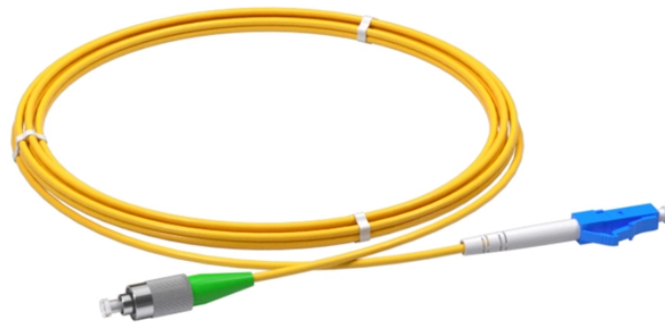

## Guatemala electrical distribution box sales point

Somos distribuidores autorizados de la marca EATON, brindando soluciones en el área de potencia y distribución de energía eléctrica, desde un interruptor termomagnético, panelboards, switchgear y ...