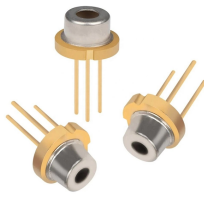

Guatemala Photoelectric Composite Logging Cable Connector

Guatemala Photoelectric Composite Logging Cable Connector

¿Tu cable dejó de funcionar? ¡No lo tires! Tráelo con nosotros y dale una segunda vida. Con más de 35 años de experiencia fabricando y reparando cables de audio, video, datos, redes y todo tipo de ...

A photoelectric composite cable connection device relates to the technical field of oilfield logging, including a photoelectric composite cable, and a cone seat and a cone sleeve...

Ofrecemos Soluciones Conectando Tecnología Extensores de Video - Divisores- Selectores - Switches Cables HDMI Combinados DVI, Micro HDMI, Displayport Accesorios para Computadoras (Cámaras ...

Cable operations, other than tong throwers, are limited by the availability of suitable anchors. Anchors are necessary to support the yarder, intermediate supports, and tailholds.

Photoelectric Composite Cable Applicable for underground installations, ducts and sub-aquatic installations

A photoelectric composite cable is a composite cable that integrates fibers and copper wires to provide both data transmission and remote power supply functions for terminals.

Con más de tres décadas de experiencia, diseñamos y fabricamos cables a medida que cumplen con las más altas exigencias. Además, ofrecemos soluciones completas para redes cableadas, Wi-Fi y ...