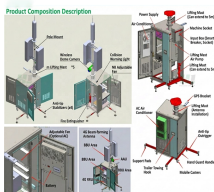

This comprehensive guide delves into everything you need to know about cable trays, including the different types, sizing considerations, and the top cable tray manufacturers and suppliers in the industry.