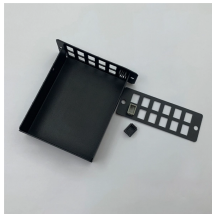

Our cable tray factory is located in Indonesia and exports around the world.