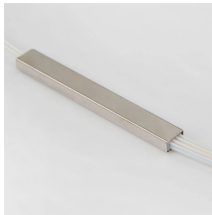

Excelente resistencia a la presión lateral, rendimiento a la tracción y propiedades de temperatura. Excelente comportamiento ante las interferencias electromagnéticas. Normas: Cumple con el ...