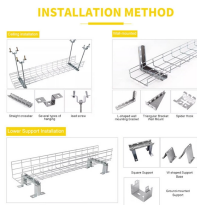

From data centers to home offices, find the perfect network rack or cabinet to safeguard and streamline your equipment. Discover your ideal solution today.