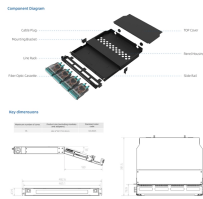

With high dedication to our work, Baruna manufacture high quality product to meet the stringent requirement in the industry and support the rapid development of the Republic of Indonesia.