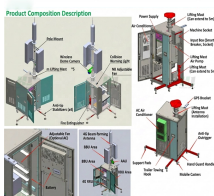

Describes the critical components used in PONs and discusses network architectures to consider in an effective PON deployment.