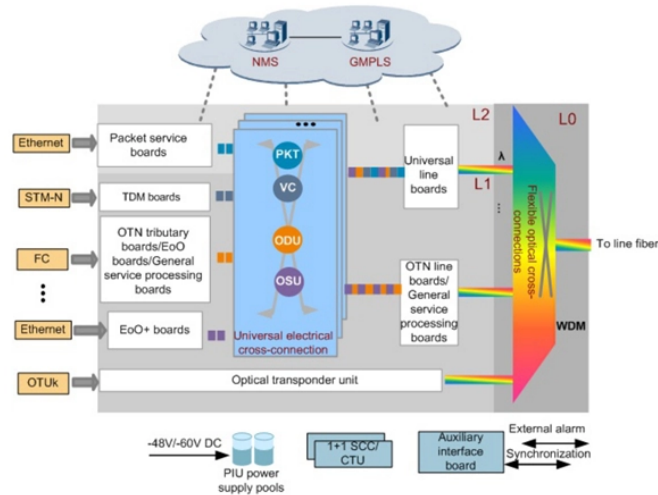

Bolivia Three-in-One Optical Cross-Connect Box Manufacturer

Bolivia Three-in-One Optical Cross-Connect Box Manufacturer

ANMATEC S.R.L. es una empresa importadora dedicada a la distribución y comercialización de productos y accesorios de fibra óptica de calidad al mercado boliviano. Nuestros productos cumplen ...

Transceptor SFP 1.25G con un conector LC Dual 850, para un máximo de 550 metros de fibra Multi Modo, con DDM. Las unidades han sido probados y compatibles con RB260GS, RB2011LS, ...

United Telecom es una empresa regulada y fiscalizada por la Autoridad de Regulación y Fiscalización de Telecomunicaciones y Transportes ATT, brindamos soluciones con tecnología de punta para ...